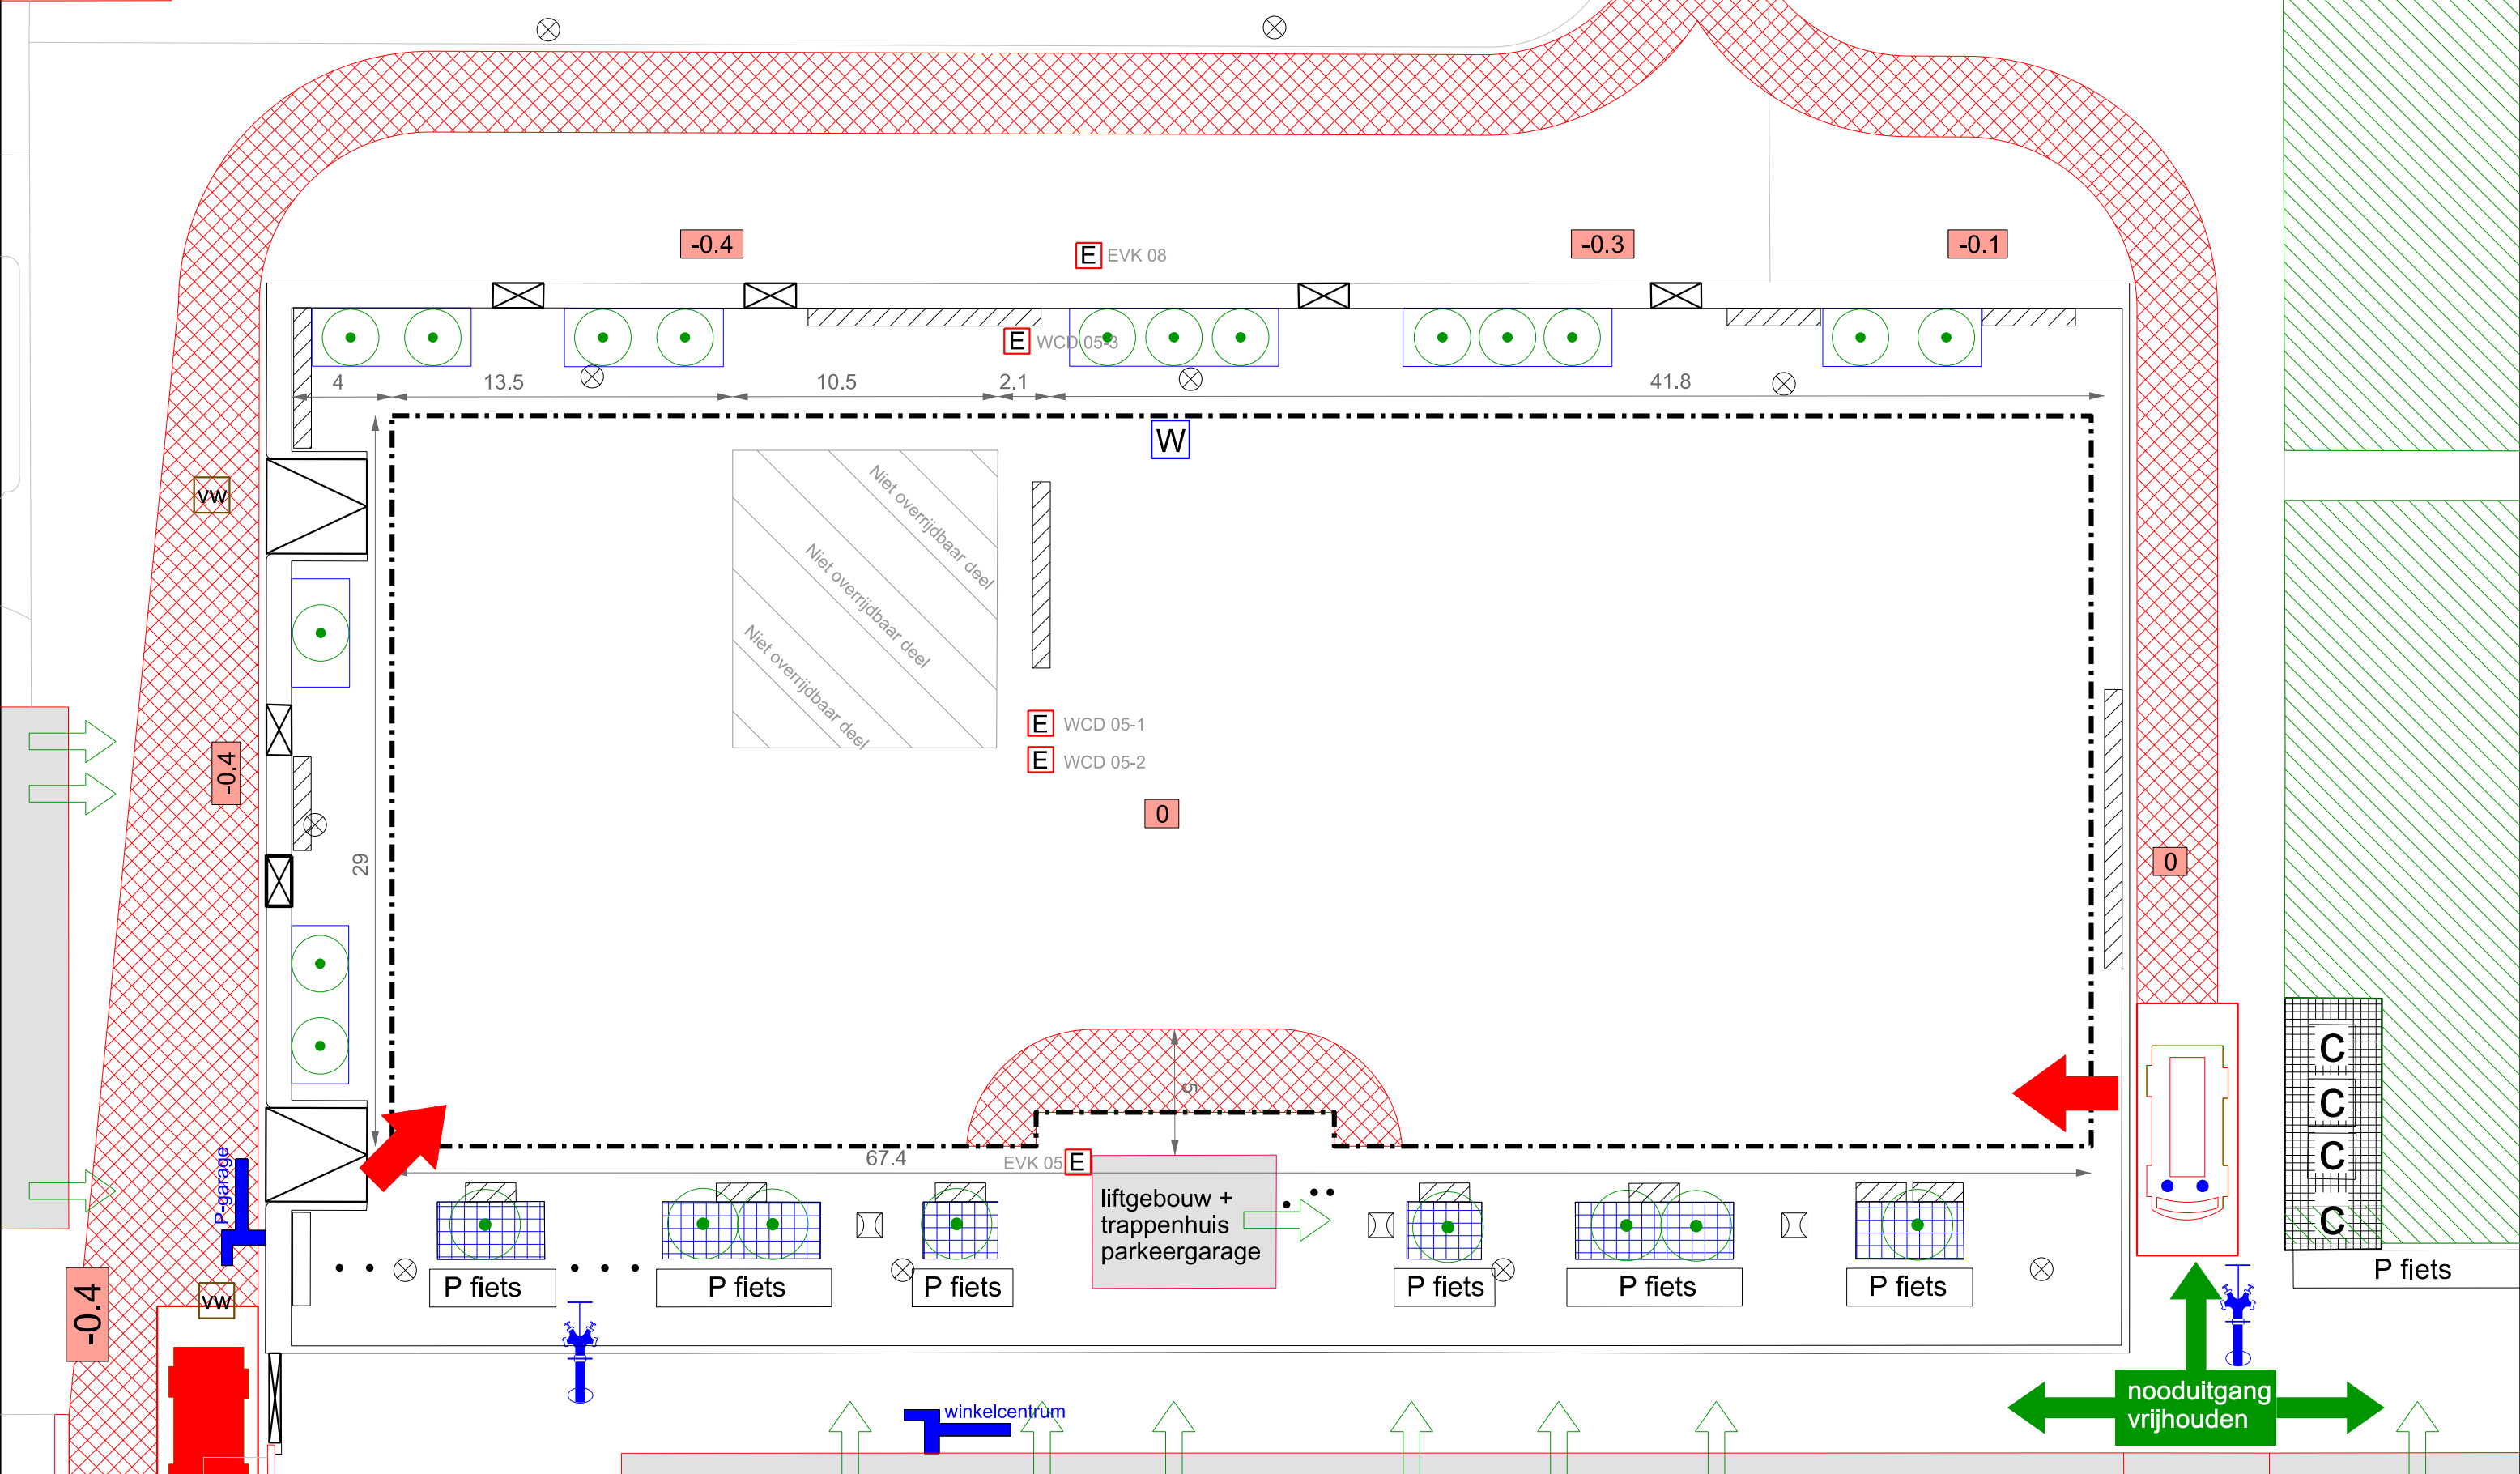

gemeente

P fiets

Middenwaard

 **Heerhugowaard**  
Stad van kansen

Aan deze tekening kunnen geen rechten worden ontleend

**Evenemententerrein Stadsplein** 1937 m<sup>2</sup>

Formaat: A3    Schaal: 1:250  
Tekeningnummer: 2016-4